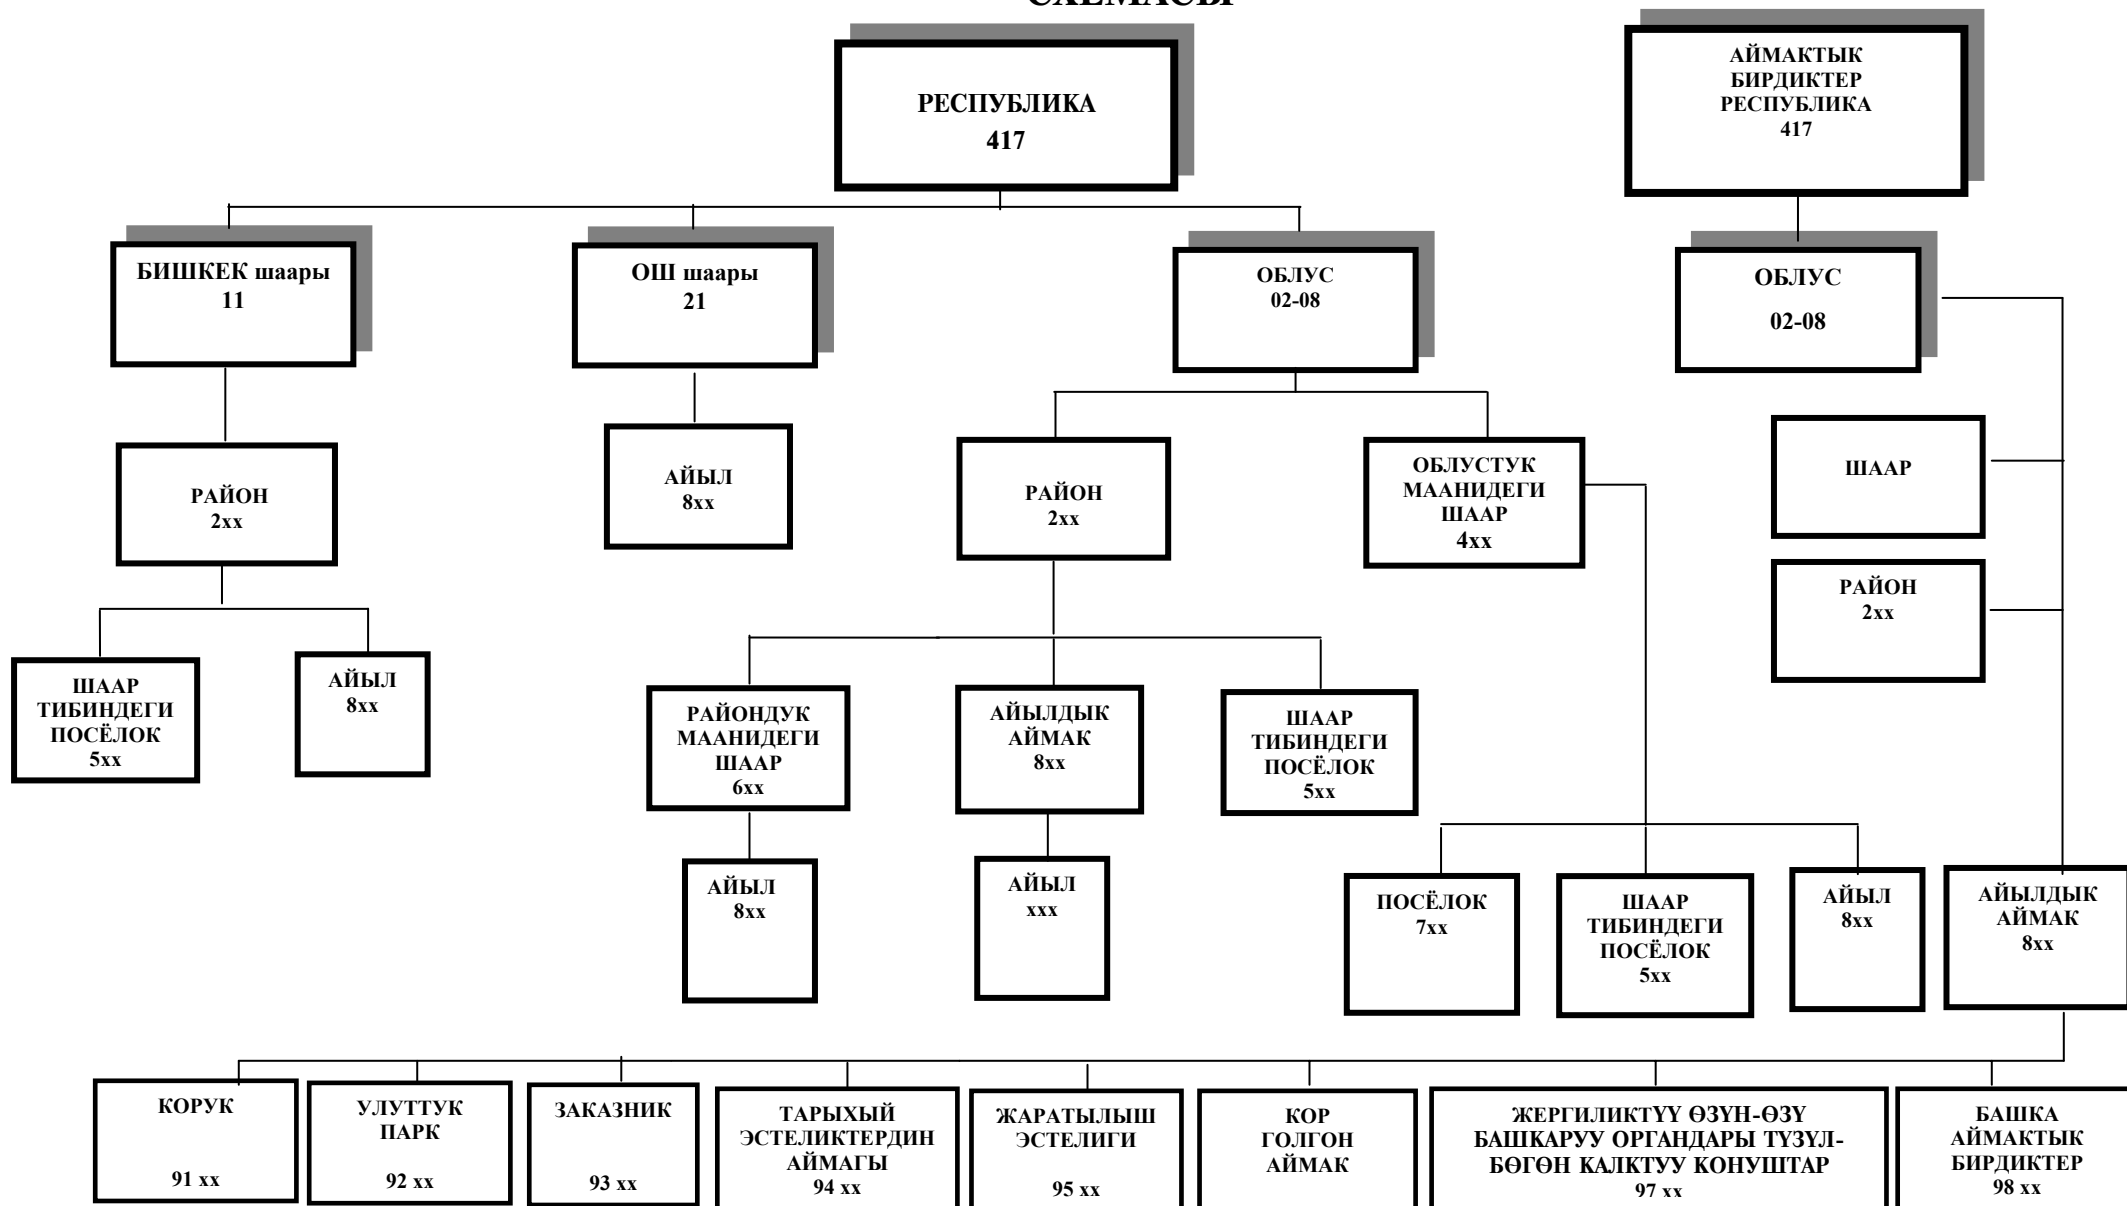

Кыргыз Республикасынын администрациялык-аймактык жана аймактык бирдиктеринин СХЕМАСЫ