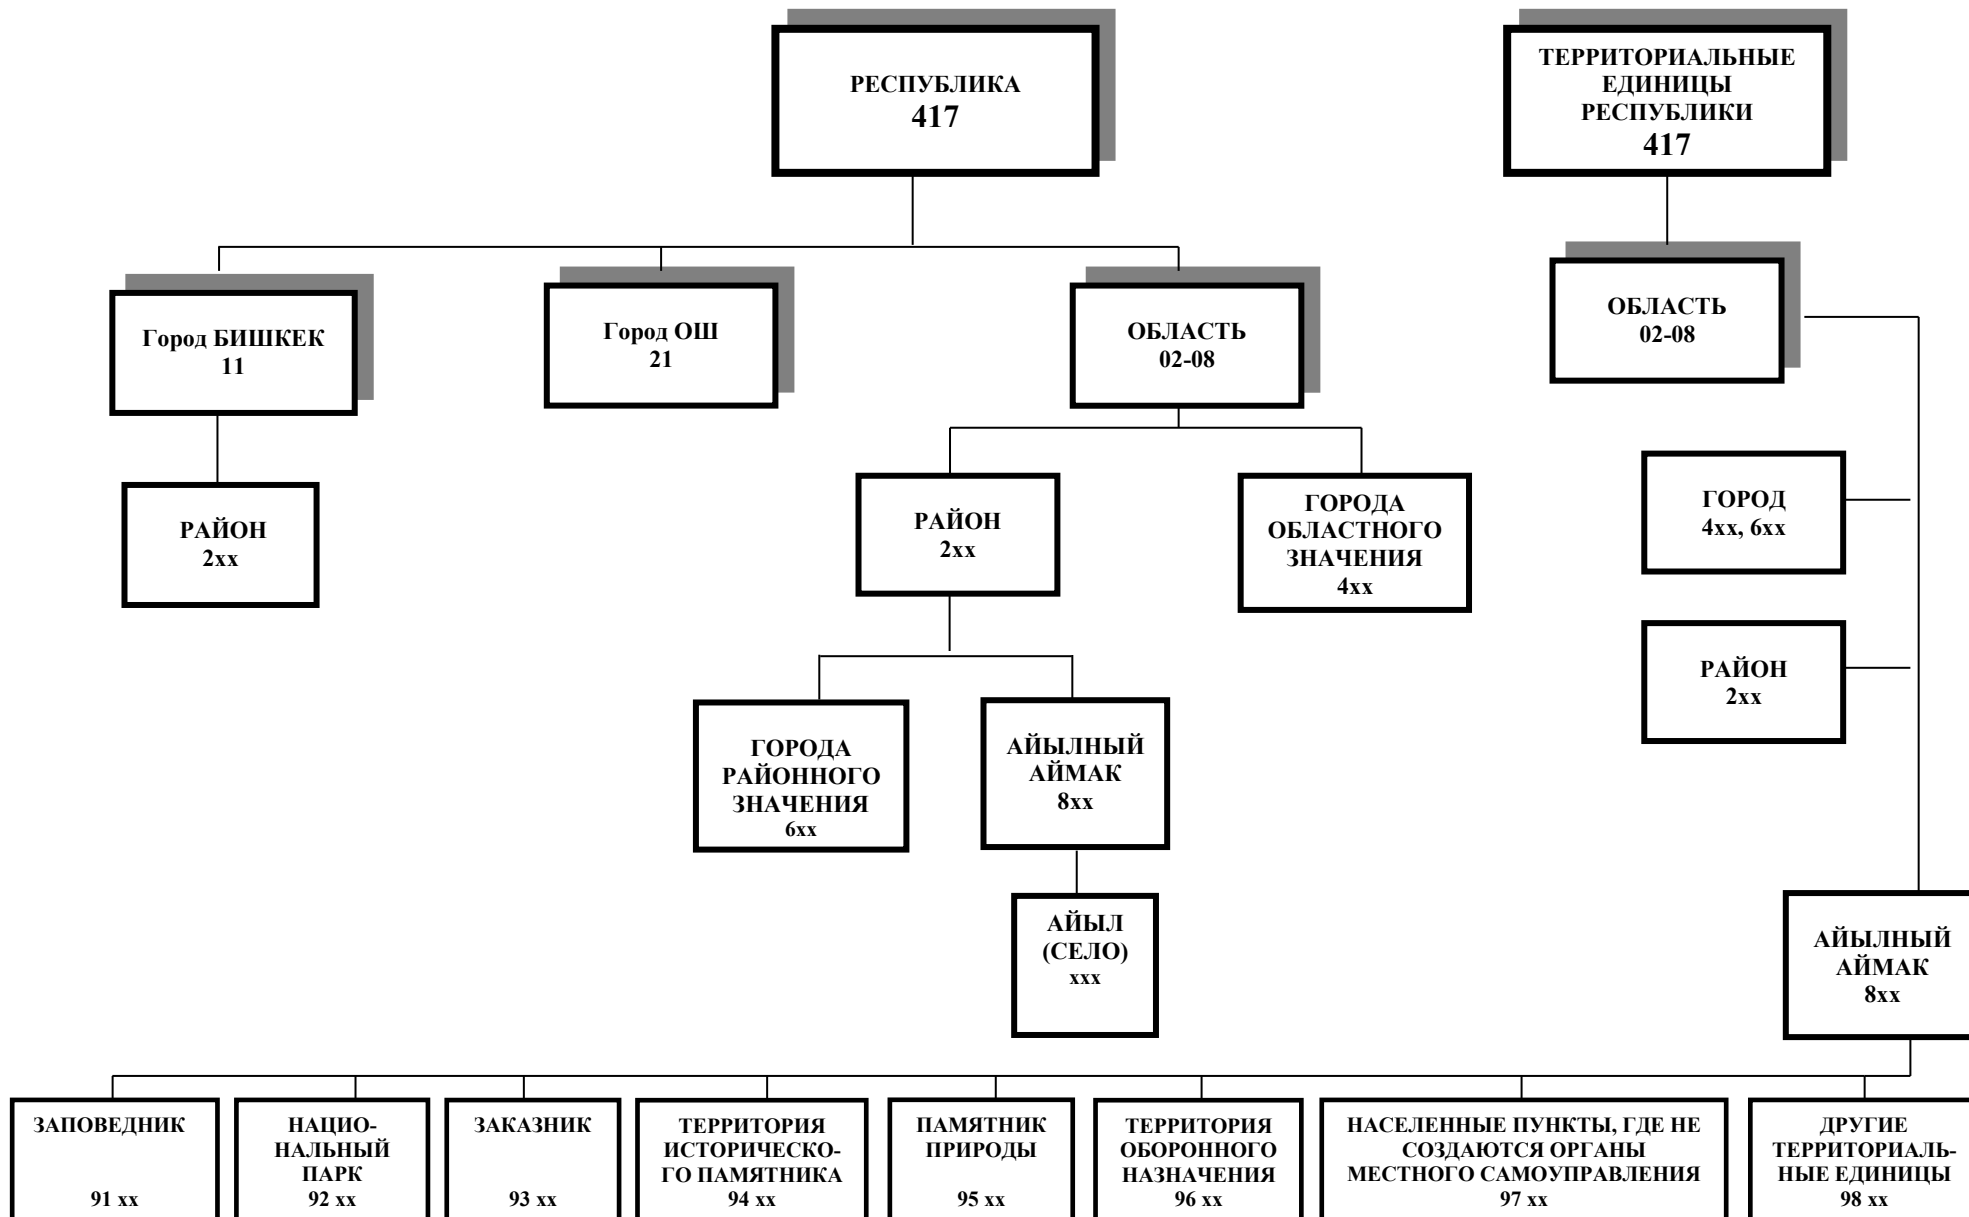

СХЕМА

административно-территориальных и территориальных единиц Кыргызской Республики