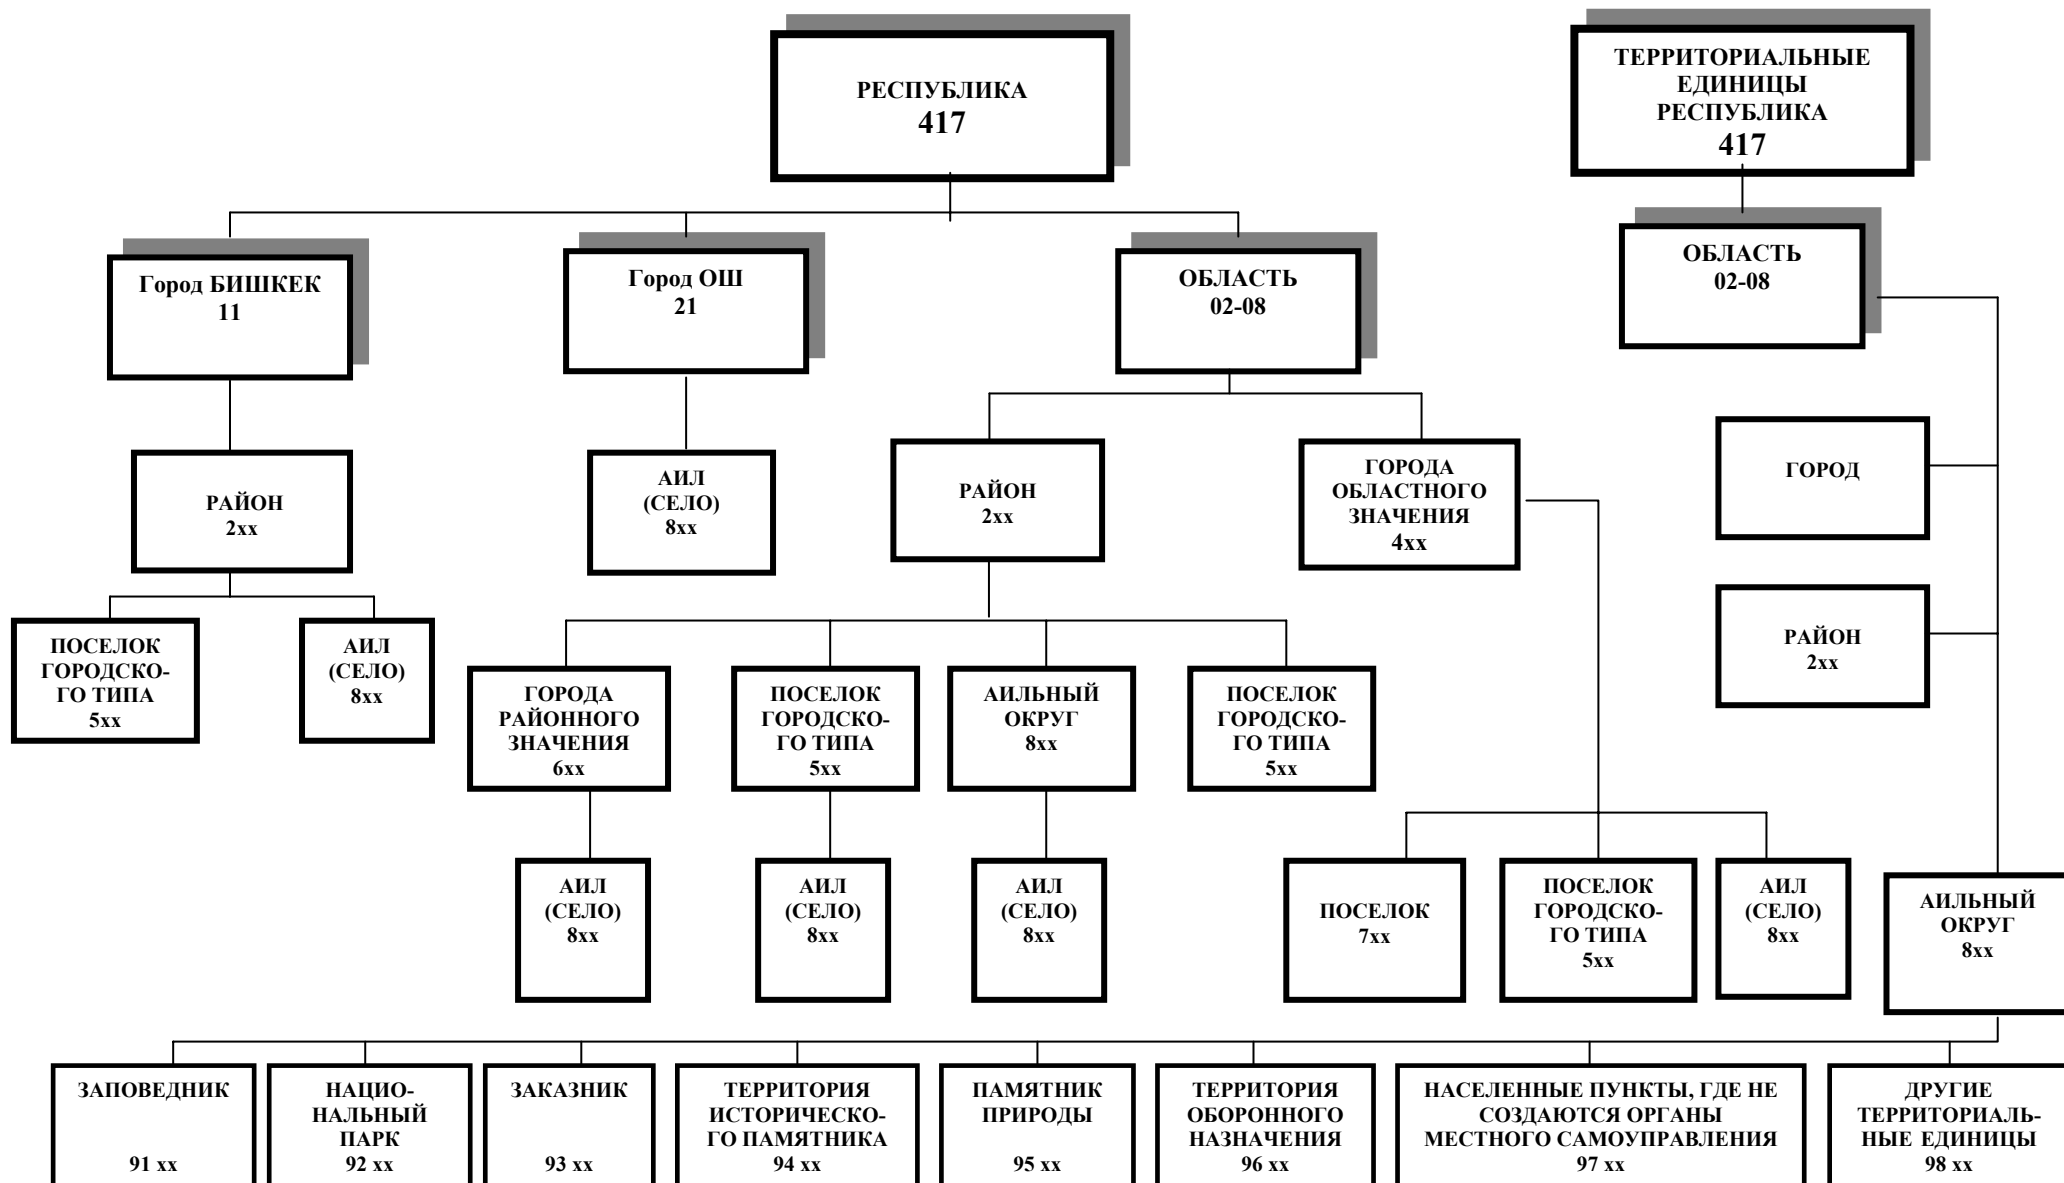

СХЕМА
административно – территориальных и территориальных единиц Кыргызской Республики